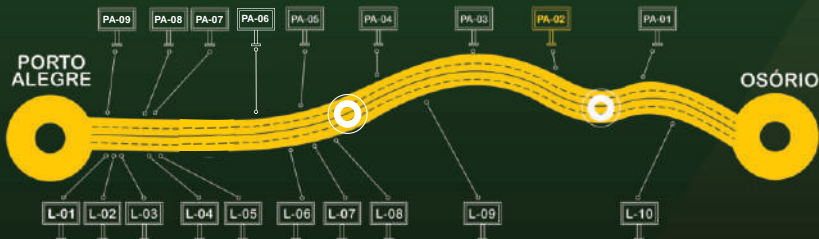

Vista contraria - Verso

STAR Sul

L-10 / Sentido Osório - Km-9,50 - Frente

Vista contraria - Verso

STAR Sul

STAR Sul

STAR Sul

PA-03 / Sentido **Porto Alegre** - Km-31,02 - Frente