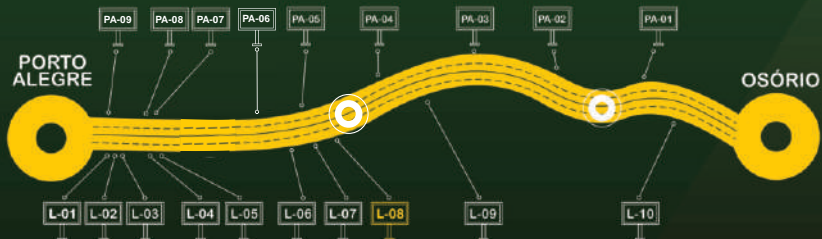

Vista contraria - Verso

STAR Sul

STAR Sul

STAR Sul

L-08 / Sentido **Osório** - Km-60,90 - Frente

Vista contraria - Verso

STAR Sul

L-09 / Sentido **Osório** - Km-40,80 - Frente

Vista contraria - Verso

STAR Sul

L-10 / Sentido Osório - Km-9,50 - Frente

Vista contraria - Verso

STAR Sul

STAR Sul

STAR Sul

PA-03 / Sentido **Porto Alegre** - Km-31,02 - Frente