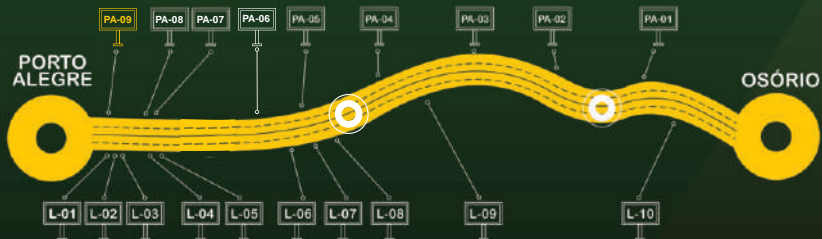

PA-06 / Sentido **Porto Alegre** - Km-73,60 - Frente

Vista contraria - Verso

STAR Sul

PA-07 / Sentido **Porto Alegre** - Km-78,50 - Frente

Vista contraria - Verso

STAR Sul

STAR Sul

PA-09 / Sentido Porto Alegre - Km-91,70 - Frente

Vista contraria - Verso

STAR Sul