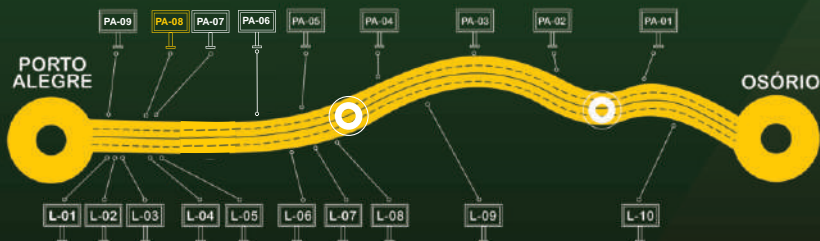

PA-06 / Sentido **Porto Alegre** - Km-73,60 - Frente

Vista contraria - Verso

STAR Sul

PA-07 / Sentido **Porto Alegre** - Km-78,50 - Frente

Vista contraria - Verso

STAR Sul

STAR Sul

PA-09 / Sentido Porto Alegre - Km-91,70 - Frente

Vista contraria - Verso

STAR Sul