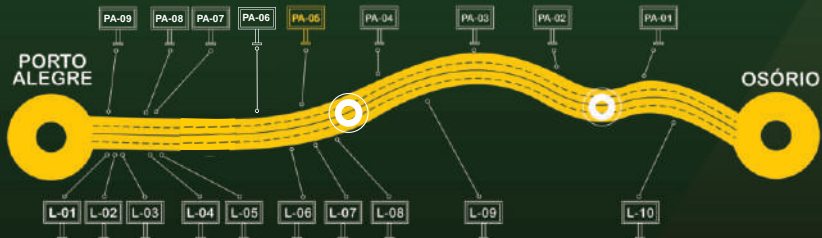

Vista contraria - Verso

STAR Sul

PA-04 / Sentido **Porto Alegre** - Km-45,04 - Frente

Vista contraria - Verso

STAR Sul

PA-05 / Sentido **Porto Alegre** - Km-61,84 - Frente

Vista contraria - Verso

STAR Sul