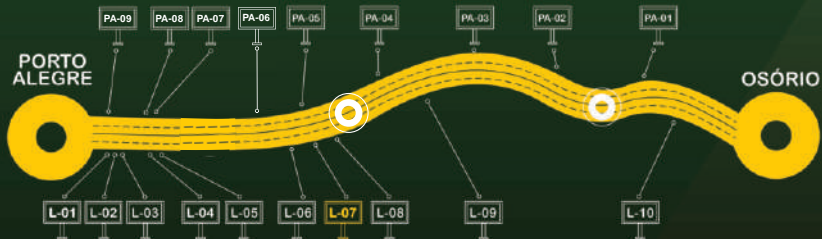

STAR *Sul*

M I D I A S

FREEWAY BR - 290

L-01 / Sentido **Osório** - Km-88,18 - Frente

Vista contraria - Verso

STAR Sul

L-02 / Sentido Osório - Km-87,90 - Frente

Vista contraria - Verso

STAR Sul

L-03 / Sentido **Osório** - Km-87,70 - Frente

Vista contraria - Verso

STAR Sul

L-04 / Sentido Osório - Km-80,48 - Frente

Vista contraria - Verso

STAR Sul

L-05 / Sentido Osório - Km-78,46 - Frente

Vista contraria - Verso

STAR Sul

STAR Sul

STAR Sul

L-08 / Sentido **Osório** - Km-60,90 - Frente

Vista contraria - Verso

STAR Sul

L-09 / Sentido **Osório** - Km-40,80 - Frente