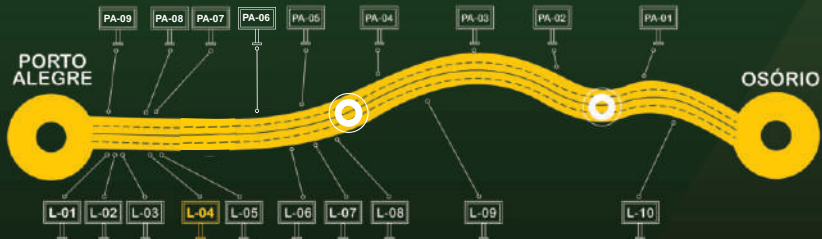

STAR *Sul*

M I D I A S

FREEWAY BR - 290

L-01 / Sentido **Osório** - Km-88,18 - Frente

Vista contraria - Verso

STAR Sul

L-02 / Sentido Osório - Km-87,90 - Frente

Vista contraria - Verso

STAR Sul

L-03 / Sentido **Osório** - Km-87,70 - Frente

Vista contraria - Verso

STAR Sul

L-04 / Sentido Osório - Km-80,48 - Frente

Vista contraria - Verso

STAR Sul

L-05 / Sentido Osório - Km-78,46 - Frente

Vista contraria - Verso

STAR Sul

STAR Sul

STAR Sul

L-08 / Sentido **Osório** - Km-60,90 - Frente

Vista contraria - Verso

STAR Sul

L-09 / Sentido **Osório** - Km-40,80 - Frente