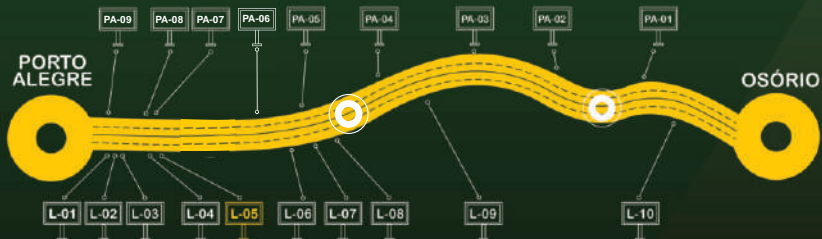

STAR *Sul*

M I D I A S

FREEWAY BR - 290

L-01 / Sentido **Osório** - Km-88,18 - Frente

Vista contraria - Verso

STAR Sul

L-02 / Sentido Osório - Km-87,90 - Frente

Vista contraria - Verso

STAR Sul

L-03 / Sentido **Osório** - Km-87,70 - Frente

Vista contraria - Verso

STAR Sul

L-04 / Sentido Osório - Km-80,48 - Frente

Vista contraria - Verso

STAR Sul

L-05 / Sentido Osório - Km-78,46 - Frente

Vista contraria - Verso

STAR Sul

STAR Sul

STAR Sul

L-08 / Sentido **Osório** - Km-60,90 - Frente

Vista contraria - Verso

STAR Sul

L-09 / Sentido **Osório** - Km-40,80 - Frente