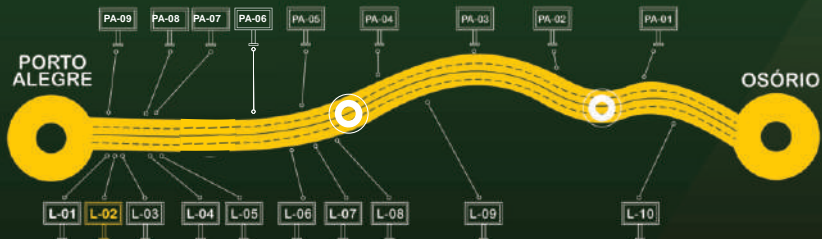

STAR *Sul*

M I D I A S

FREEWAY BR - 290

L-01 / Sentido **Osório** - Km-88,18 - Frente

Vista contraria - Verso

STAR Sul

L-02 / Sentido Osório - Km-87,90 - Frente

Vista contraria - Verso

STAR Sul

L-03 / Sentido **Osório** - Km-87,70 - Frente

Vista contraria - Verso

STAR Sul

L-04 / Sentido Osório - Km-80,48 - Frente

Vista contraria - Verso

STAR Sul

L-05 / Sentido Osório - Km-78,46 - Frente

Vista contraria - Verso

STAR Sul

STAR Sul

STAR Sul

L-08 / Sentido **Osório** - Km-60,90 - Frente

Vista contraria - Verso

STAR Sul

L-09 / Sentido **Osório** - Km-40,80 - Frente