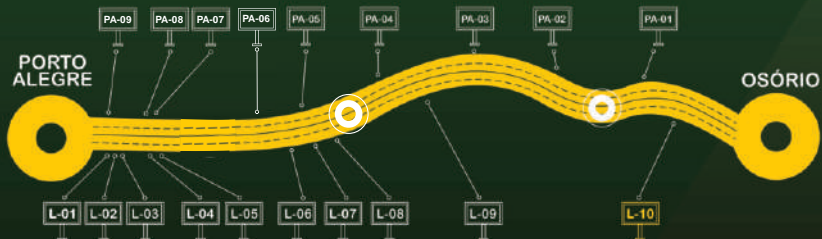

Vista contraria - Verso

STAR Sul

L-10 / Sentido Osório - Km-9,50 - Frente

Vista contraria - Verso

STAR Sul

STAR Sul

STAR Sul

PA-03 / Sentido **Porto Alegre** - Km-31,02 - Frente