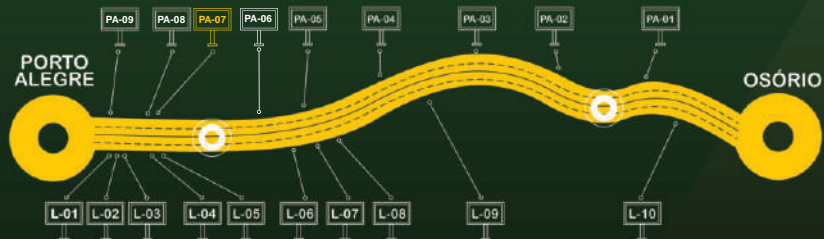

PA-06 / Sentido **Porto Alegre** - Km-73,60 - Frente

Vista contraria - Verso

STAR Sul

PA-07 / Sentido **Porto Alegre** - Km-78,50 - Frente

Vista contraria - Verso

STAR Sul

STAR Sul

PA-09 / Sentido Porto Alegre - Km-91,70 - Frente

Vista contraria - Verso

STAR Sul