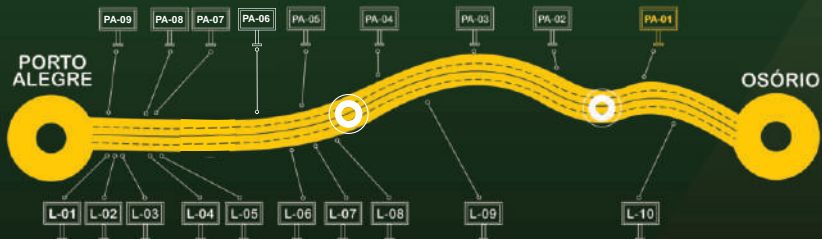

Vista contraria - Verso

STAR Sul

L-10 / Sentido Osório - Km-9,50 - Frente

Vista contraria - Verso

STAR Sul

STAR Sul

STAR Sul

PA-03 / Sentido **Porto Alegre** - Km-31,02 - Frente