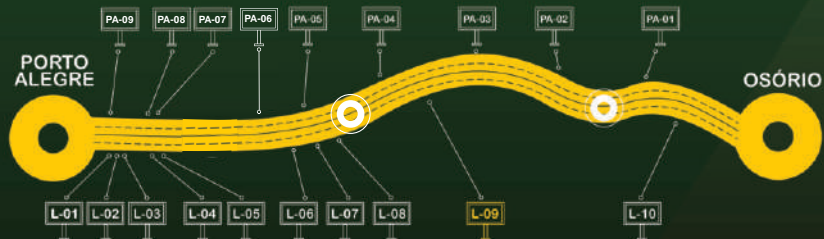

Vista contraria - Verso

STAR Sul

STAR Sul

STAR Sul

L-08 / Sentido **Osório** - Km-60,90 - Frente

Vista contraria - Verso

STAR Sul

L-09 / Sentido **Osório** - Km-40,80 - Frente

Vista contraria - Verso

STAR Sul

L-10 / Sentido Osório - Km-9,50 - Frente

Vista contraria - Verso

STAR Sul

STAR Sul

STAR Sul

PA-03 / Sentido **Porto Alegre** - Km-31,02 - Frente