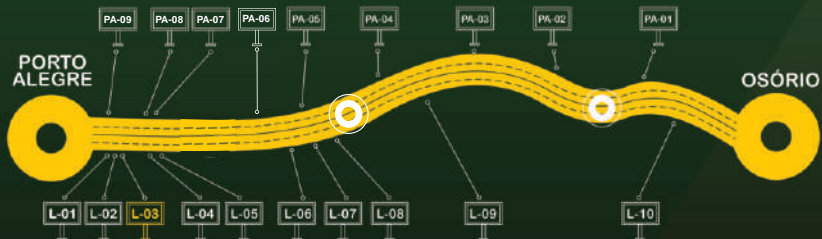

STAR *Sul*

M I D I A S

FREEWAY BR - 290

L-01 / Sentido **Osório** - Km-88,18 - Frente

Vista contraria - Verso

STAR Sul

L-02 / Sentido Osório - Km-87,90 - Frente

Vista contraria - Verso

STAR Sul

L-03 / Sentido **Osório** - Km-87,70 - Frente

Vista contraria - Verso

STAR Sul

L-04 / Sentido Osório - Km-80,48 - Frente

Vista contraria - Verso

STAR Sul

L-05 / Sentido Osório - Km-78,46 - Frente

Vista contraria - Verso

STAR Sul

STAR Sul

STAR Sul

L-08 / Sentido **Osório** - Km-60,90 - Frente

Vista contraria - Verso

STAR Sul

L-09 / Sentido **Osório** - Km-40,80 - Frente