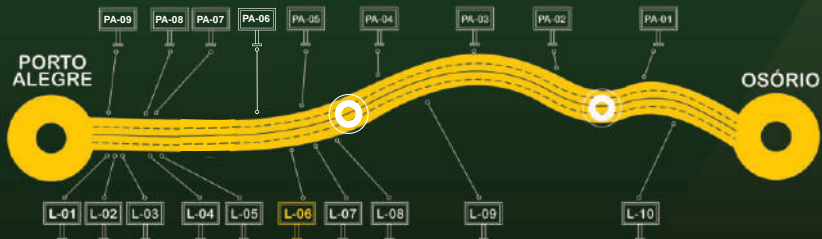

STAR *Sul*

M I D I A S

FREEWAY BR - 290

L-01 / Sentido **Osório** - Km-88,18 - Frente

Vista contraria - Verso

STAR Sul

L-02 / Sentido Osório - Km-87,90 - Frente

Vista contraria - Verso

STAR Sul

L-03 / Sentido **Osório** - Km-87,70 - Frente

Vista contraria - Verso

STAR Sul

L-04 / Sentido Osório - Km-80,48 - Frente

Vista contraria - Verso

STAR Sul

L-05 / Sentido Osório - Km-78,46 - Frente

Vista contraria - Verso

STAR Sul

STAR Sul

STAR Sul

L-08 / Sentido **Osório** - Km-60,90 - Frente

Vista contraria - Verso

STAR Sul

L-09 / Sentido **Osório** - Km-40,80 - Frente