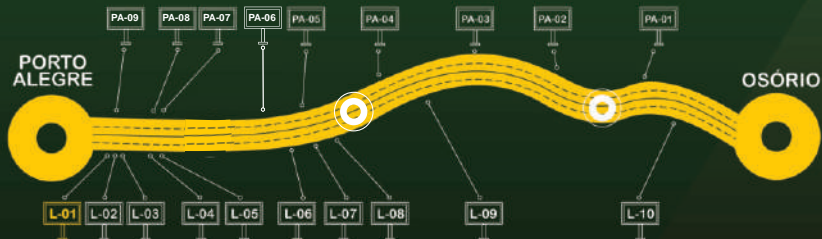

STAR *Sul*

M I D I A S

FREEWAY BR - 290

L-01 / Sentido **Osório** - Km-88,18 - Frente

Vista contraria - Verso

STAR Sul

L-02 / Sentido Osório - Km-87,90 - Frente

Vista contraria - Verso

STAR Sul

L-03 / Sentido **Osório** - Km-87,70 - Frente

Vista contraria - Verso

STAR Sul

L-04 / Sentido Osório - Km-80,48 - Frente

Vista contraria - Verso

STAR Sul

L-05 / Sentido Osório - Km-78,46 - Frente